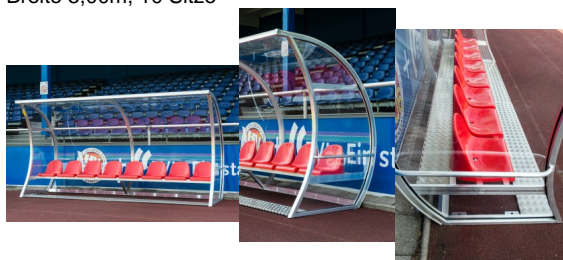

Spielerkabine Exklusiv, Breite 3,00m, 6 Sitze

Spielerkabine Exklusiv vollverschweißt,

Breite 5,00m, 10 Sitze

Bewertung: Noch nicht bewertet

Preis

Basispreis inkl. Steuern 4125,00 € *

ermäßigter Preis 3466,39 € *

Verkaufspreis 4125,00 € *

Netto Verkaufspreis 3466,39 € *

Preisnachlass

Steuerbetrag 658,61 € *

[Stellen Sie eine Frage zu diesem Produkt](#)

Beschreibung

Spielerkabine Exklusiv vollverschweißt, Breite 3,00m, 6 Sitze

Art.-Nr.: FTHEZB00613-3

Grundrahmen aus verwindungssteifen Aluminium-Profilen
mit angeschweißten Laschen zur Befestigung der Kabine am Boden
transparente Flächen aus bruchsicherem transparentem Polycarbonat
Ablage 30 cm breit für Taschen, Getränke, Bekleidung etc. hinter den Sitzen
Kunststoff-Einzelsitze mit Rückenlehne, Farbe wählbar: weiß, gelb, rot, blau, grün, schwarz
mit Aluminium Fußrost aus Riffelbelch
Stehhöhe 1,85 m