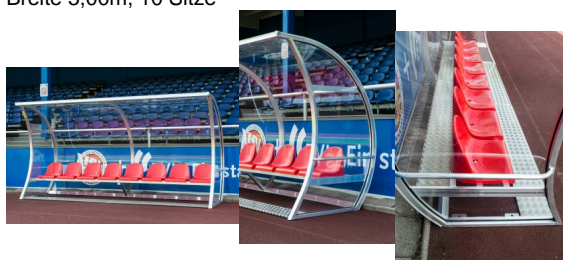

Spielerkabine Exklusiv, Breite 4,00m, 8 Sitze

Spielerkabine Exklusiv vollverschweißt,

Breite 5,00m, 10 Sitze

Bewertung: Noch nicht bewertet

Preis

Basispreis inkl. Steuern 5145,00 € *

ermäßigter Preis 4323,53 € *

Verkaufspreis 5145,00 € *

Netto Verkaufspreis 4323,53 € *

Preisnachlass

Steuerbetrag 821,47 € *

[Stellen Sie eine Frage zu diesem Produkt](#)

Beschreibung

Spielerkabine Exklusiv vollverschweißt, Breite 4,00m, 8 Sitze

Art.-Nr.: FTHEZB00614

Grundrahmen aus verwindungssteifen Aluminium-Profilen
mit angeschweißten Laschen zur Befestigung der Kabine am Boden
transparente Flächen aus bruchsicherem transparentem Polycarbonat
Ablage 30 cm breit für Taschen, Getränke, Bekleidung etc. hinter den Sitzen
Kunststoff-Einzelsitze mit Rückenlehne, Farbe wählbar: weiß, gelb, rot, blau, grün, schwarz
mit Aluminium Fußrost aus Riffelbelch
Stehhöhe 1,85 m