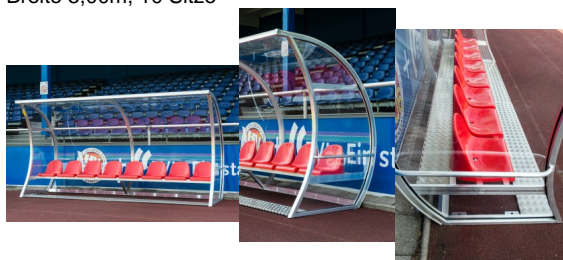

## Spielerkabine Exklusiv, Breite 5,00m, 10 Sitze

Spielerkabine Exklusiv vollverschweißt,

Breite 5,00m, 10 Sitze

Bewertung: Noch nicht bewertet

## Spielerkabine Exklusiv vollverschweißt, Breite 5,00m, 10 Sitze

Art.-Nr.: FTHEZB00615

Grundrahmen aus verwindungssteifen Aluminium-Profilen  
mit angeschweißten Laschen zur Befestigung der Kabine am Boden  
transparente Flächen aus bruchsicherem transparentem Polycarbonat  
Ablage 30 cm breit für Taschen, Getränke, Bekleidung etc. hinter den Sitzen  
Kunststoff-Einzelsitze mit Rückenlehne, Farbe wählbar: weiß, gelb, rot, blau, grün, schwarz  
mit Aluminium Fußrost aus Riffelbelch  
Stehhöhe 1,85 m