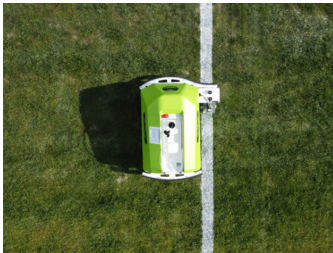

EFFIZIENZ TRIFFT PRÄZISION

Revolutionieren Sie die Linienmarkierung und sparen Sie unzählige Stunden pro Jahr. Richten Sie einfach den Roboter ein und lassen Sie ihn die Markierung für Sie erledigen. Während der Roboter seine Magie entfaltet, erhalten Sie nicht nur perfekte Linien, sondern haben auch die Zeit, Ihre Aufmerksamkeit auf andere wesentliche Aufgaben auf Ihrer Anlage zu lenken.

- Fügen Sie Ihre Farbe hinzu, wählen Sie Ihr Feldlayout und drücken Sie auf Start!
- Steigern Sie die Effizienz und gewinnen Sie Zeit für andere Aufgaben
- Verbessern Sie die Außendarstellung ihrer Spielfelder und der gesamten Anlage

Plötzliche Änderungen in Ihrem Zeitplan? Kein Problem, mit Turf Tank haben Sie die Flexibilität, Felder in nur wenigen Minuten einzurichten und unmittelbar zu markieren.