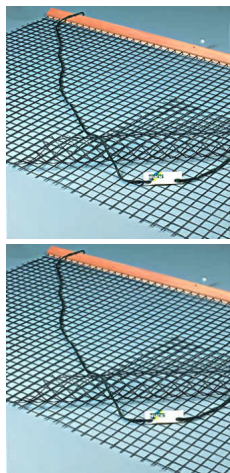

## Tennis-Schleppnetz, doppelte Netzlage, mit Schleppholz und Schleppleine

Bewertung: Noch nicht bewertet

### Tennis-Schleppnetz, doppelte Netzlage, mit Schleppholz und Schleppleine

Art.-Nr.: THU000917

Lieferung:

Tennis-Schleppnetz aus beschichtetem Polyestergewebe

Stärke: ca. 3mm

Maschenweite: 4 x 4 cm

Netzgröße: ca. 2m breit, 1,50m lang

Farbe: schwarz

komplett mit Schleppholz und Schleppleine

**Herstellerinformationen zur Produktsicherheit:**

Manfred Huck GmbH Netz- und Seilfabrik  
Aßlarer Weg 13-15  
35614 Aßlar

E-Mail: Diese E-Mail-Adresse ist vor Spambots geschützt! Zur Anzeige muss JavaScript eingeschaltet sein.