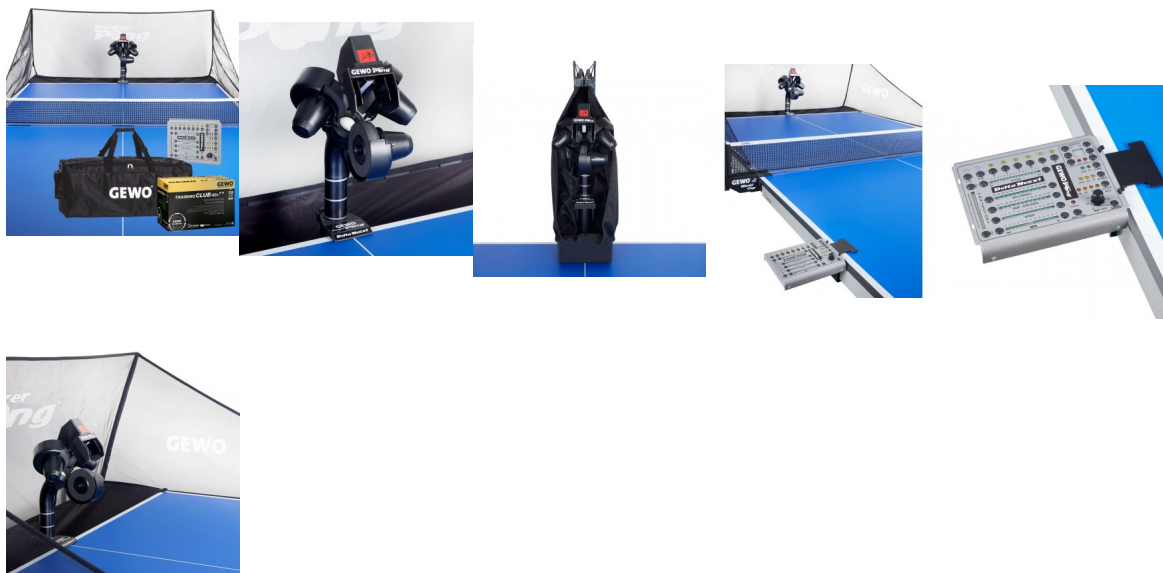

Tischtennis-GEWO Set Roboter Delta Nexxt + 1x Roboter Tasche + 1x Ball Training 72er

TT-GEWO ROBOTER SET DELTA

Bewertung: Noch nicht bewertet

Preis

Basispreis inkl. Steuern 1505,00 € *

ermäßigter Preis 1264,71 € *

Art.-Nr.: TTGE112520000

Der nächste Schritt im professionellen Tischtennis Training!

Erlebe mit dem **GEWO Delta Nexxt** dank des umfangreichsten Controlboards aller Zeiten ein hochmodernes Training ganz ohne Kompromisse. Mit dem vielseitigen Funktionsumfang lassen sich Übungen für jeden Spieler verwirklichen. Dabei wurde auch auf eine simple Bedienbarkeit geachtet, sodass sogar komplexe Ballabfolgen mit nur wenig Mühe selbst erstellt werden können. Mit den 40 vorprogrammierten Übungen für Spieler unterschiedlichster Spielniveaus lassen sich schon unmittelbar nach dem Auspacken intensive Trainingseinheiten starten.

Features:

- Bis zu 120 Bälle pro Minute
- Bis zu 8 Bälle pro Übung
- 25 verschiedene Geschwindigkeitseinstellungen
- 169 verschiedene Spineinstellungen
- Platzierung, Spin, Tempo und Flughöhe individuell je Ball einstellbar
- 2 verschiedene Zufallseinstellungen
- Mit IFC (Individual Frequency Control) haben Sie das Timing zwischen einzelnen Bällen einer Übung in Ihrer Hand.
- Sample-Funktion zum Testen eingestellter Bälle
- Speicherplatz für 99 Übungen
- 40 vorprogrammierte Übungen
- Zyklusfunktion erlaubt Intervalltraining mit festgelegten Spiel- und Pausendauern
- Gruppierungsfunktion ermöglicht das Aneinanderreihen von eingespeicherten Übungen
- Höhenverstellbarer Auswurfkopf, um unterschiedliche Spielsituationen zu simulieren
- Für Tische mit einer Stärke ab 9mm bis zu 25mm geeignet/empfohlen
- Inkl. Fernbedienung zum Starten/Stoppen des Roboters und Anpassen der Ballauswurfgeschwindigkeit
- Inkl. Ballfangnetz