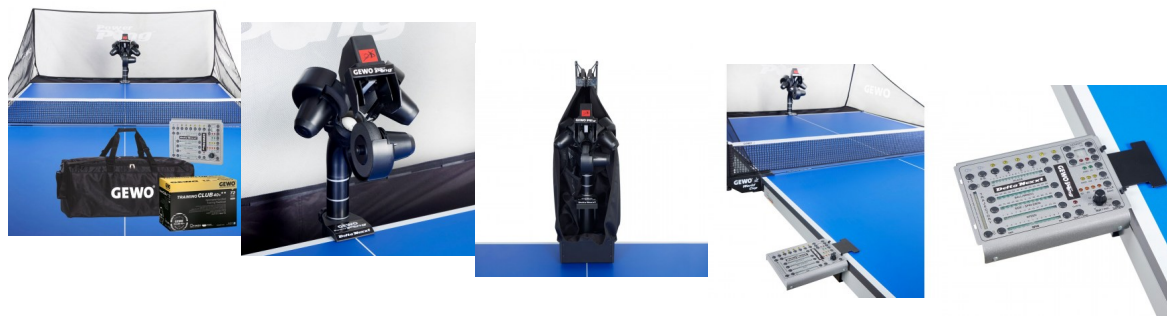

Tischtennis-GEWO Set Roboter Delta Nexxt + 1x Roboter Tasche + 1x Ball Training 72er

TT-GEWO ROBOTER SET DELTA

Bewertung: Noch nicht bewertet

Preis

Basispreis inkl. Steuern 1505,00 € *

ermäßigter Preis 1264,71 € *

Art.-Nr.: TTGE112520000

Der nächste Schritt im professionellen Tischtennis Training!

Erlebe mit dem **GEWO Delta Nexxt** dank des umfangreichsten Controlboards aller Zeiten ein hochmodernes Training ganz ohne Kompromisse. Mit dem vielseitigen Funktionsumfang lassen sich Übungen für jeden Spieler verwirklichen. Dabei wurde auch auf eine simple Bedienbarkeit geachtet, sodass sogar komplexe Ballabfolgen mit nur wenig Mühe selbst erstellt werden können. Mit den 40 vorprogrammierten Übungen für Spieler unterschiedlichster Spielniveaus lassen sich schon unmittelbar nach dem Auspacken intensive Trainingseinheiten starten.

Features:

- Bis zu 120 Bälle pro Minute
- Bis zu 8 Bälle pro Übung
- 25 verschiedene Geschwindigkeitseinstellungen
- 169 verschiedene Spineinstellungen
- Platzierung, Spin, Tempo und Flughöhe individuell je Ball einstellbar
- 2 verschiedene Zufallseinstellungen
- Mit IFC (Individual Frequency Control) haben Sie das Timing zwischen einzelnen Bällen einer Übung in Ihrer Hand.
- Sample-Funktion zum Testen eingestellter Bälle
- Speicherplatz für 99 Übungen
- 40 vorprogrammierte Übungen
- Zyklusfunktion erlaubt Intervalltraining mit festgelegten Spiel- und Pausendauern
- Gruppierungsfunktion ermöglicht das Aneinanderreihen von eingespeicherten Übungen
- Höhenverstellbarer Auswurfkopf, um unterschiedliche Spielsituationen zu simulieren
- Für Tische mit einer Stärke ab 9mm bis zu 25mm geeignet/empfohlen
- Inkl. Fernbedienung zum Starten/Stoppen des Roboters und Anpassen der Ballauswurfgeschwindigkeit
- Inkl. Ballfangnetz